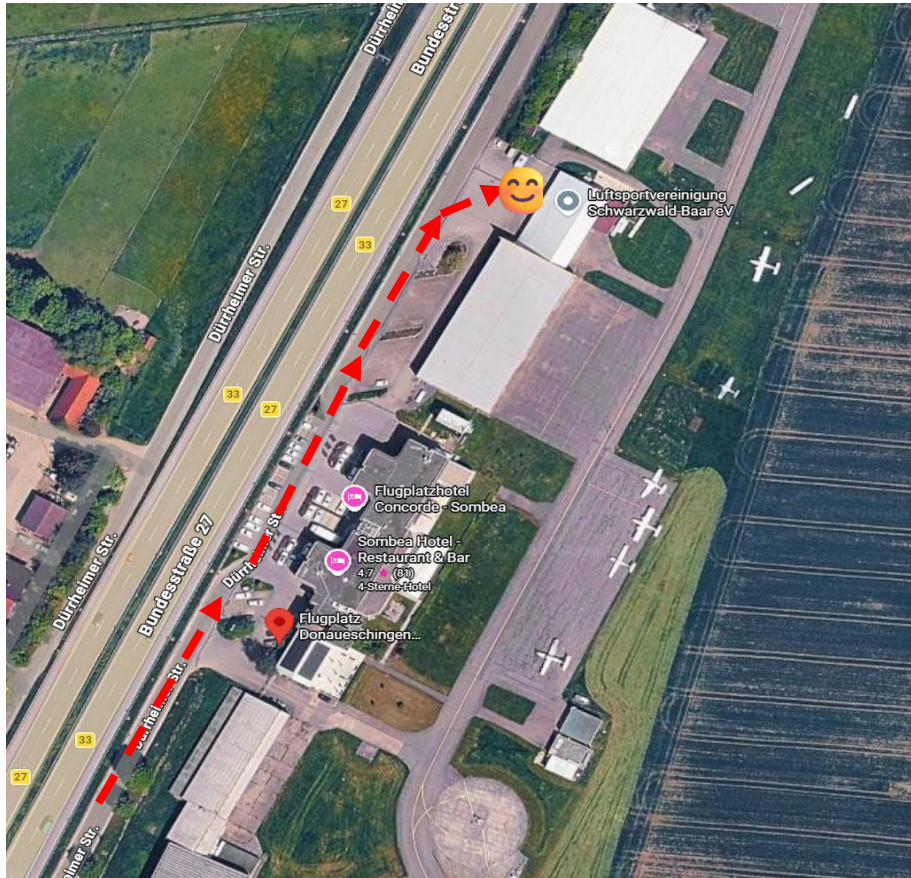

Anfahrt und Treffpunkt für das Pfingstferienprogramm 2026 auf dem Flugplatz Donaueschingen (1)

Von Villingen-Schwenningen
kommend über die B27 bis zur
1. Ausfahrt Donaueschingen
Dort abfahren und dann links
über die Brücke zum Flugplatz

Anfahrt und Treffpunkt für das Pfingstferienprogramm 2026 auf dem Flugplatz Donaueschingen (2)

Auf dem Vorplatz des Flugplatzes an allen Gebäuden (Hallen, Turm, Hotel Sombea etc.) vorbei fahren bis zum Tor vor der grünen Halle.

Dann befindet man sich vor dem Vereinsheim der Luftsportvereinigung Schwarzwald-Baar (siehe Smiley).

Dort erwarten wir Dich!