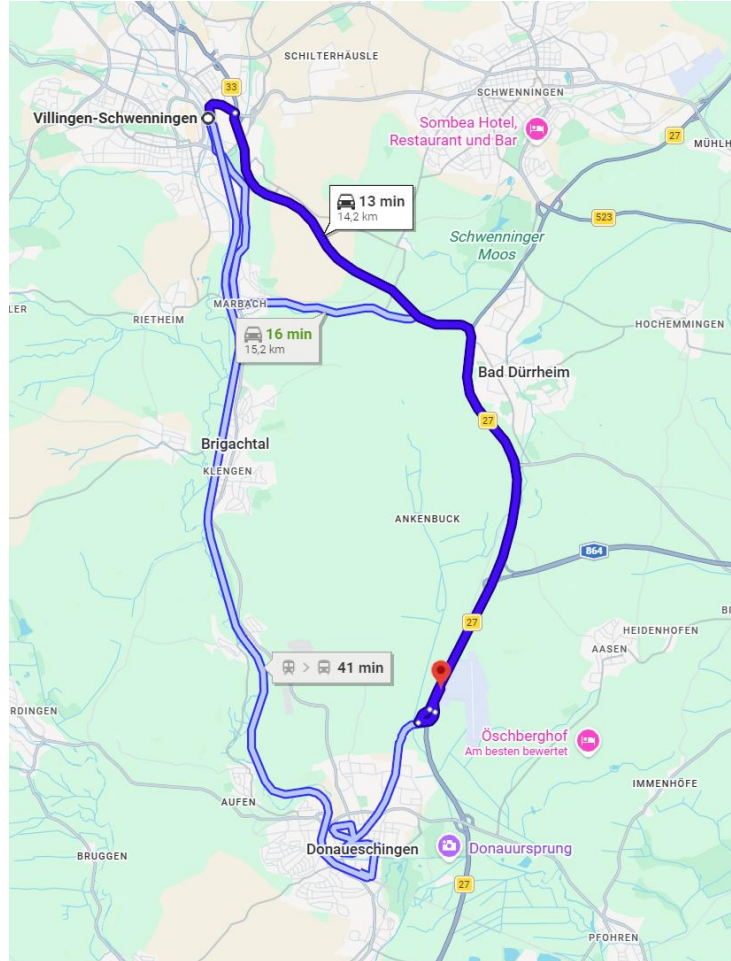

Anfahrt und Treffpunkt für das Pfingstferienprogramm 2026 auf dem Flugplatz Donaueschingen (1)

Von Villingen-Schwenningen
kommend über die B27 bis zur
1. Ausfahrt Donaueschingen
Dort abfahren und dann links
über die Brücke zum Flugplatz

Anfahrt und Treffpunkt für das Pfingstferienprogramm 2026 auf dem Flugplatz Donaueschingen (2)

Auf dem Vorplatz des Flugplatzes an allen Gebäuden (Hallen, Turm, Hotel Sombea etc.) vorbei fahren bis zum Tor vor der grünen Halle.